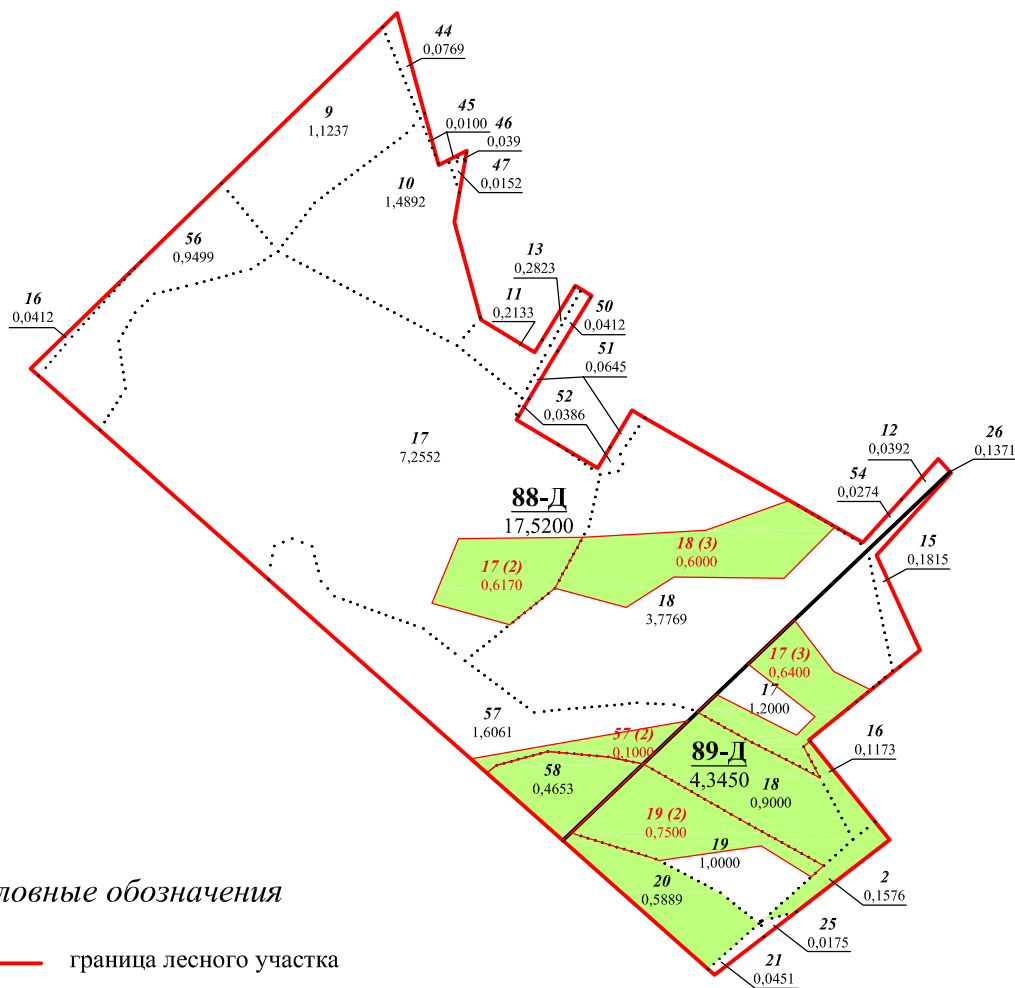

# ТЕМАТИЧЕСКАЯ ЛЕСНАЯ КАРТА (ФРАГМЕНТ)

**проектируемых мероприятий по лесовосстановлению**

## РОЖДЕСТВЕНСКОГО участкового лесничества ИСТРИНСКОГО лесничества

ГОРОДСКОГО ОКРУГА ИСТРА  
Московской области

Масштаб 1:6000

Площадь лесного участка 21,8650 га

### Условные обозначения

— граница лесного участка

..... граница выдела

— квартальная просека

**88-Д**  
17,5200  
номер квартала  
площадь квартала, га

**18**  
3,7769  
номер выдела  
площадь выдела, га

— граница лесопатологического выдела

**18 (3)**  
0,6000  
номер лесопатологического выдела  
площадь лесопатологического выдела, га

**Проектируемые мероприятия по  
лесовосстановлению**

искусственное лесовосстановление