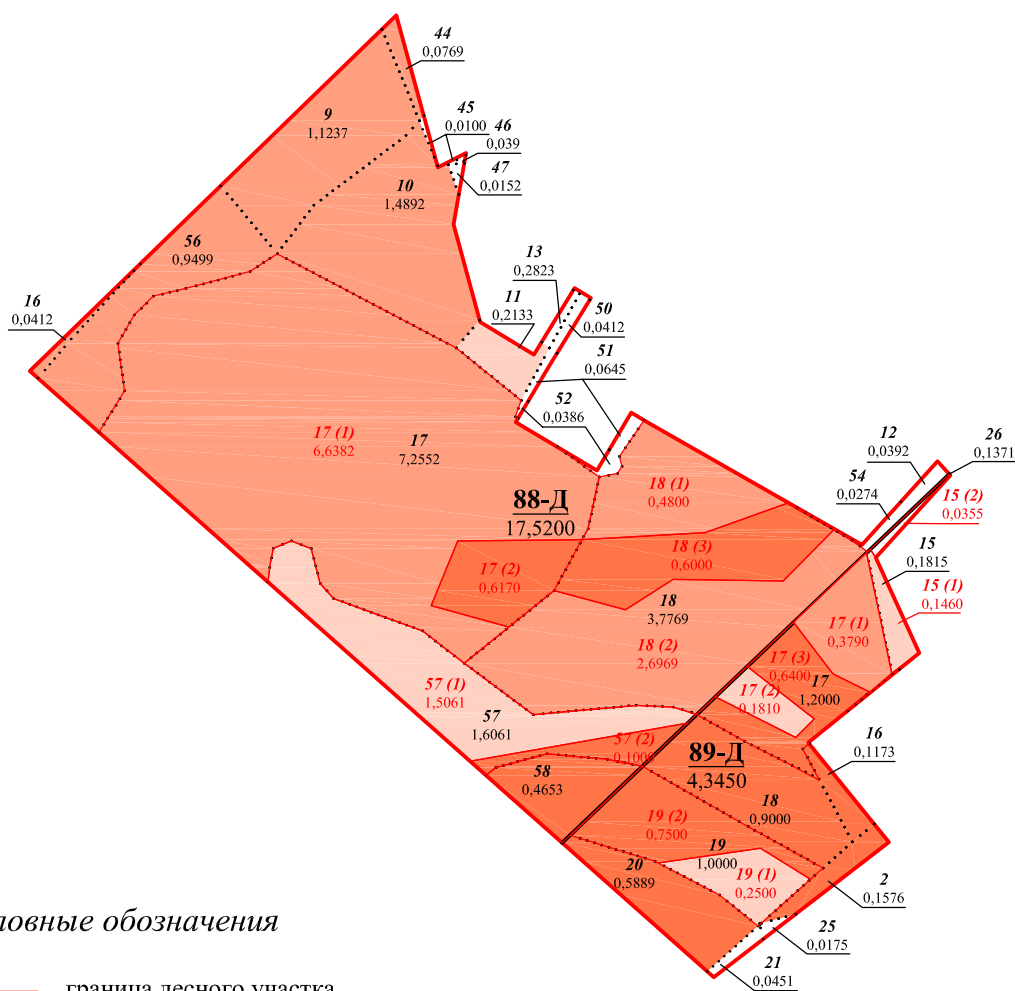

ТЕМАТИЧЕСКАЯ ЛЕСНАЯ КАРТА (ФРАГМЕНТ)

**проектируемых мероприятий
по локализации и ликвидации очагов вредных организмов,
санитарно-оздоровительных мероприятий**

РОЖДЕСТВЕНСКОГО участкового лесничества ИСТРИНСКОГО лесничества

ГОРОДСКОГО ОКРУГА ИСТРА
Московской области

Масштаб 1:6000

Площадь лесного участка 21,8650 га

Условные обозначения

— граница лесного участка

..... граница выдела

— квартальная просека

88-Д
17,5200
номер квартала
площадь квартала, га

18
3,7769
номер выдела
площадь выдела, га

— граница лесопатологического выдела

18 (3)
0,6000
номер лесопатологического выдела
площадь лесопатологического выдела, га

Проектируемые санитарно-оздоровительные мероприятия

 сплошная санитарная рубка

 выборочная санитарная рубка

 уборка неликвидной древесины